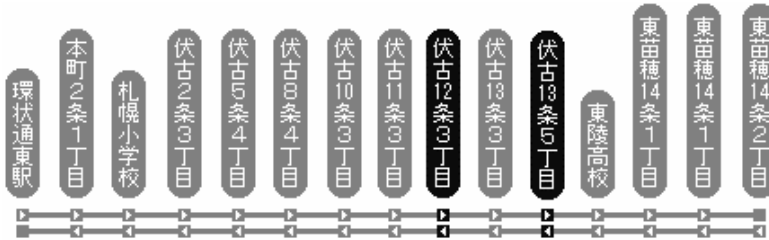

# ガーデニング&カフェショップ トリム

〒007-0872 札幌市東区伏古12条5丁目5-21  
TEL 050-3096-6280 FAX 011-787-4734

【バス路線図】 2000年8月現在での情報です。

中央バス 東苗穂線【東66】 伏古12条3丁目下車 徒歩5分  
伏古13条5丁目下車 徒歩8分

中央バス 伏古札幌線【東68】 伏古10条5丁目下車 徒歩8分<>

中央バス 北札幌線【東79】 伏古13条5丁目下車 徒歩8分